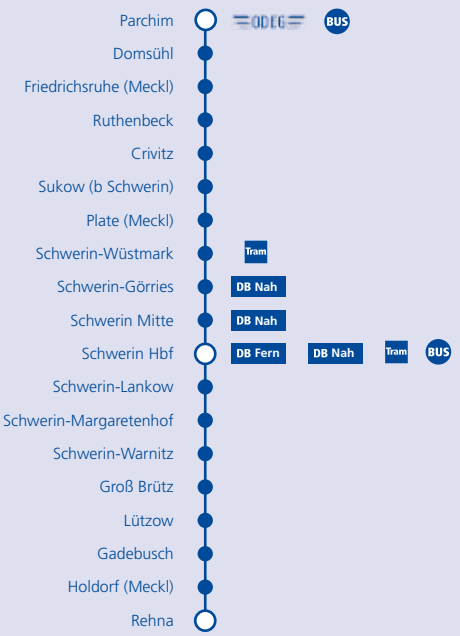

Streckenanschlüsse

Parchim – Rehna